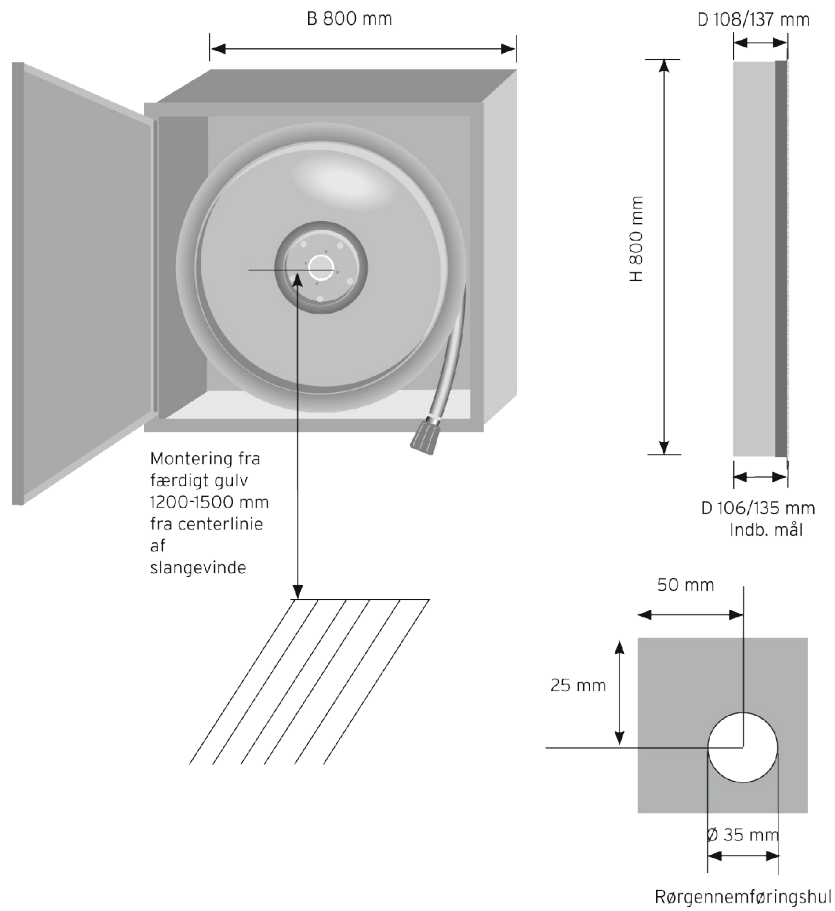

Venti brandskab type 2i