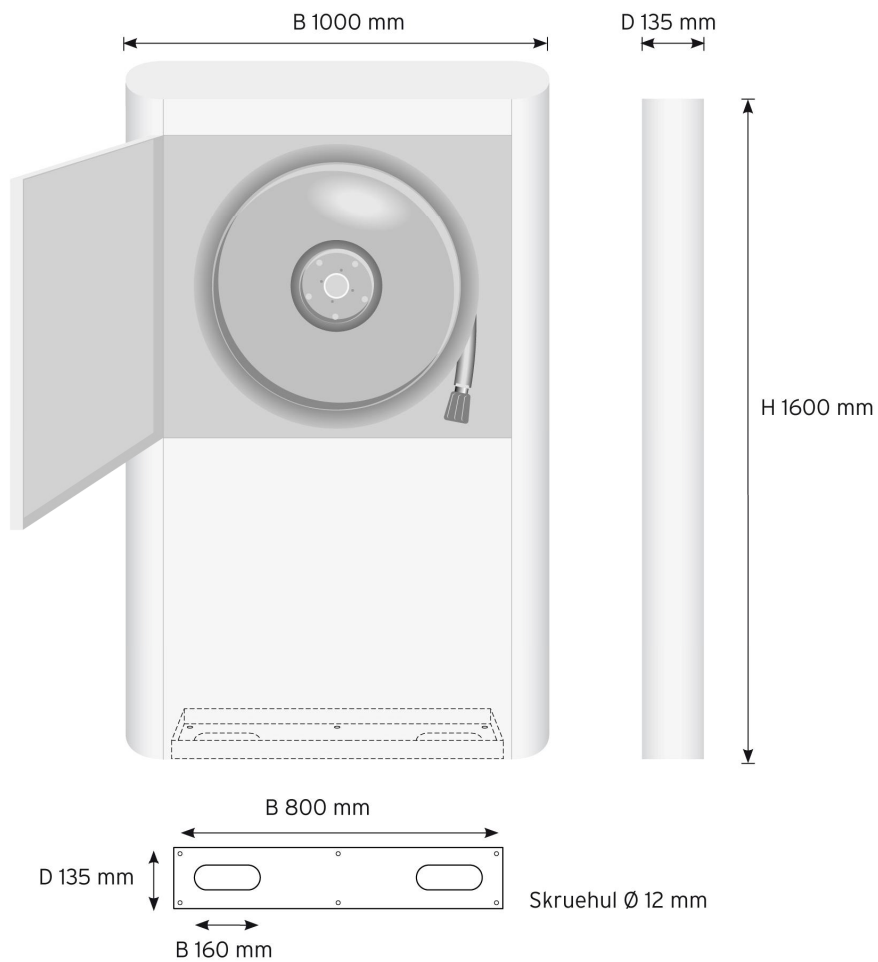

Venti brandskab type 7