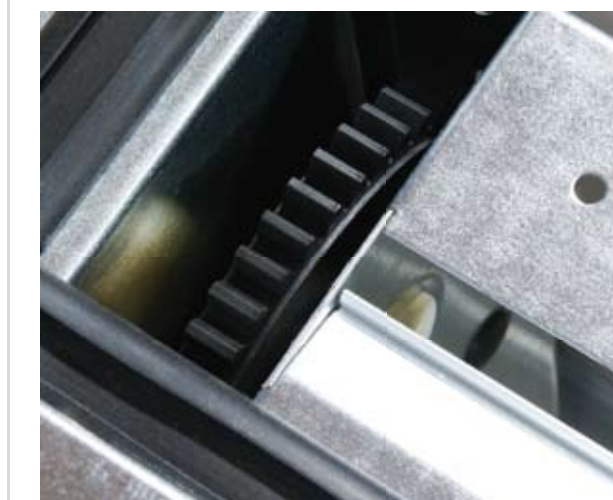

Alle interne kabelføringer til ventilator, frostsikring, spjæld og filterovervågning er udført via integrationen af styringsprintkortene i ventilationsanlægget, som dermed er nemt og hurtigt at installere. Samtidig er risikoen for kabelføringsfejl reduceret til et minimum.

Styringen er integreret i enheden. Alle tilslutninger er udført. Betjening sker via en fjernbetjeningsenhed.

Siden for rørtilslutningerne kan skiftes uden besvær.

Tandhjulene til spjældet er placeret i et aflukket rum, hvor de er beskyttet mod tilsmudsning.