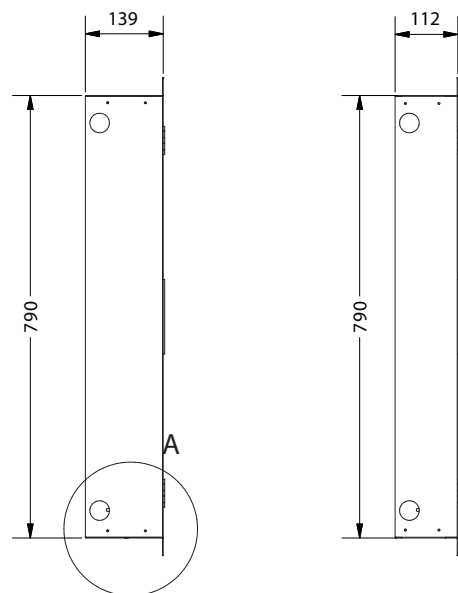

Standard slangeskab for indbygning i væg

Safeti slangeskab type 2i er beregnet for fuldstændig indbygning i væg. Slangeskabet anbefales til byggerier, hvor der ønskes en elegant løsning. Type 2i slangeskabet er en unik slangeskabsløsning på grund af sit smalle indbygningsmål. Slangeskabet er vendbart og hængsling tilpasses enkelt til lokale forhold.

Slangeskabet kan på bestilling leveres i alle RAL farver og alternative materialer. Det er bukket og samlet af en plade, hvilket gør konstruktionen stærk og stabil. Slangeskabet er godkendt iht. DS/EN 671-1 og CE mærket.

Slangeskab type 2i leveres standard med:

- Slangeskab i galvaniseret plade i RAL 3002 (rød), 80 micron
- Svingarm i galvaniseret stål
- Justerbart strålerør (lukket, vandtåge, samlet stråle)
- Formstabil letvægtsslange med sprængningstryk på 70 bar

- Gennemløb i plast eller messing (manuel/automat)
- Dynamisk bremse
- 8 forberedte muligheder for vandtilslutning
- 1 m tilslutningslange
- Komplet lukkegreb med let brydeligt sikringsglas
- Lovpligtige afmærkningskilte
- Monteringsvejledning

Tilvalg

- Rukolås
- Glaslåge
- Alternativ RAL farve
- Udført i rustfri stål

Montering fra færdigt gulv til centerlinie af slangevinde

1200mm - 1500mm

A (1:5)