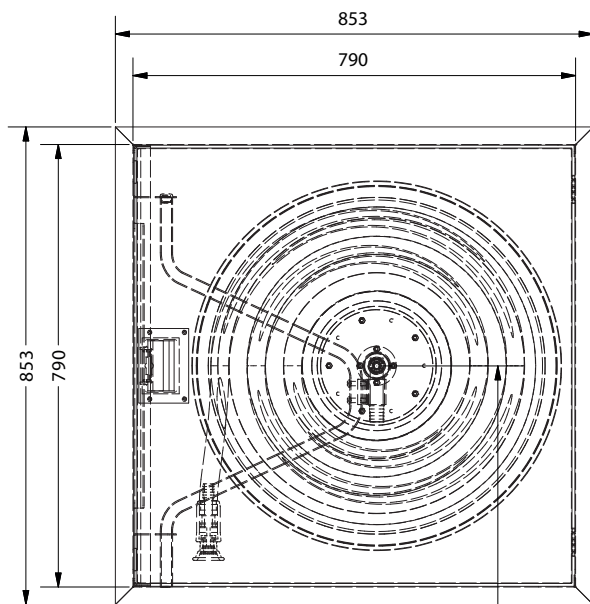

Materiale: Galv. plade - Farve: RAL 9010 (hvid)

VVS nr.	Slange dim.	HxB [mm]	D [mm]	Indb. mål [mm]	Ventil	
399553265	25m / 3/4"	790x790	112	110	Manuel	
399554265	25m / 3/4"	790x790	139	137	Automat	
399553315	30m / 3/4"	790x790	112	110	Manuel	
399554315	30m / 3/4"	790x790	139	137	Automat	
399553269	25m / 1"	790x790	139	137	Manuel	
399554267	25m / 1"	790x790	139	137	Automat	
399553317	30m / 1"	790x790	139	137	Manuel	
399554317	30m / 1"	790x790	139	137	Automat	

Slangeskab type 2i leveres standard med:

- Slangeskab i galvaniseret plade i RAL 3002 (rød), 80 micron
- Svingarm i galvaniseret stål
- Justerbart strålerør (lukket, vandtåge, samlet stråle)
- Formstabil letvægtsslange med sprængningstryk på 70 bar

Tilvalg

- Rukolås
- Glaslåge
- Alternativ RAL farve
- Udført i rustfri stål

Montering fra færdigt gulv til centerlinie af slangevinde

1200mm - 1500mm

A (1:5)