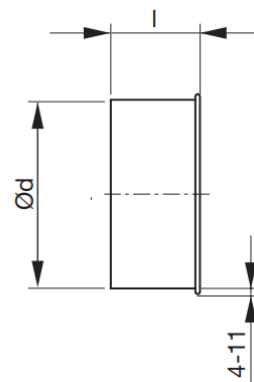

EMH

Endebund - Muffe og Håndtag

Beskrivelse

Muffe endebund med håndtag leveres i galvaniseret stål i dimensionerne Ø100-Ø630.

Ød, nom [mm]	l [mm]	M [kg]
100	38	0,1
125	38	0,2
160	38	0,3
200	38	0,4
250	57	0,5
315	57	0,7
355	57	1,0
400	75	1,3
450	75	1,5
500	75	2,0
560	75	2,5
630	75	3,0

Bestillingseksempel:

Type EMH125
 ød _____