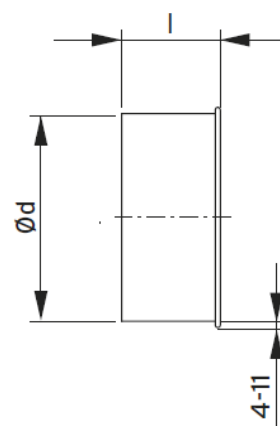

EMN

Endebunde, net

Beskrivelse

Endebund EMN med muffemål og net i galvaniseret plade.
EMN leveres i dimensionerne Ø100-Ø630mm.

Ød, nom [mm]	M [kg]
100	0,1
125	0,2
160	0,2
200	0,3
250	0,4
315	0,6
355	0,7
400	0,8
450	1,0
500	1,2
560	1,4
630	1,7

Bestillingseksempel:

Type _____ EMN 125
 ød _____