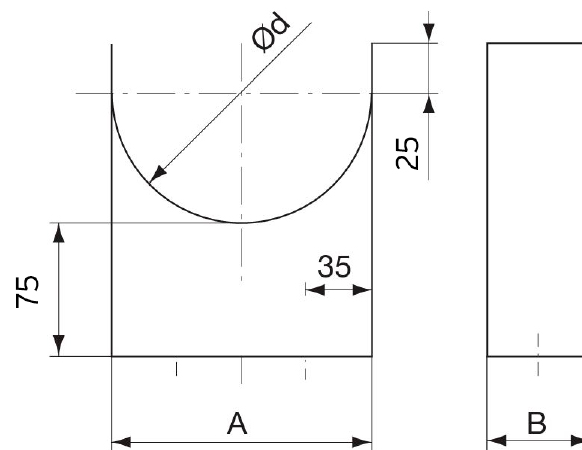

## FAST

Montagebøjler med strop

### Beskrivelse

FAST montagebøjle med strop benyttes som rørbæring til vægmontage.

Leveres i galvaniseret stål i dimensionerne  $\varnothing 80$ - $\varnothing 900$ mm. Standardhøjden er L=90mm. Kan bestilles i andre højder.

$\varnothing d$ , nom [mm]	A [mm]	B [mm]
80	83	25
100	103	25
125	128	25
160	163	25
200	203	25
250	253	25
315	318	25
355	358	25
400	403	25
450	453	25
500	503	25
560	563	25
630	635	25
710	715	30
800	805	30
900	905	30