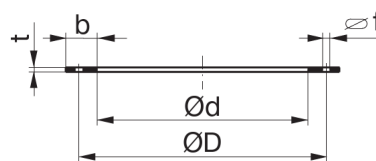

### Beskrivelse

Flange FL leveres i varmgalvaniseret stål i dimensionerne  $\varnothing 80$ - $\varnothing 1250$

$\varnothing d$ [mm]	$\varnothing D$ [mm]	b [mm]	$\varnothing f$ [mm]	M [kg]
80	115	25	10	0,2
100	135	25	10	0,2
125	160	25	10	0,3
160	195	25	10	0,6
200	235	25	10	0,7
250	285	25	10	0,8
315	351	25	10	1,2
355	389	30	12	1,4
400	439	30	12	1,9
450	489	30	12	2,1
500	540	30	12	2,3
560	590	30	12	2,5
630	670	30	12	2,8
710	750	40	12	4,3
800	850	40	12	4,9
900	950	40	12	5,4
1000	1050	40	12	6,0
1250	1300	40	12	7,4