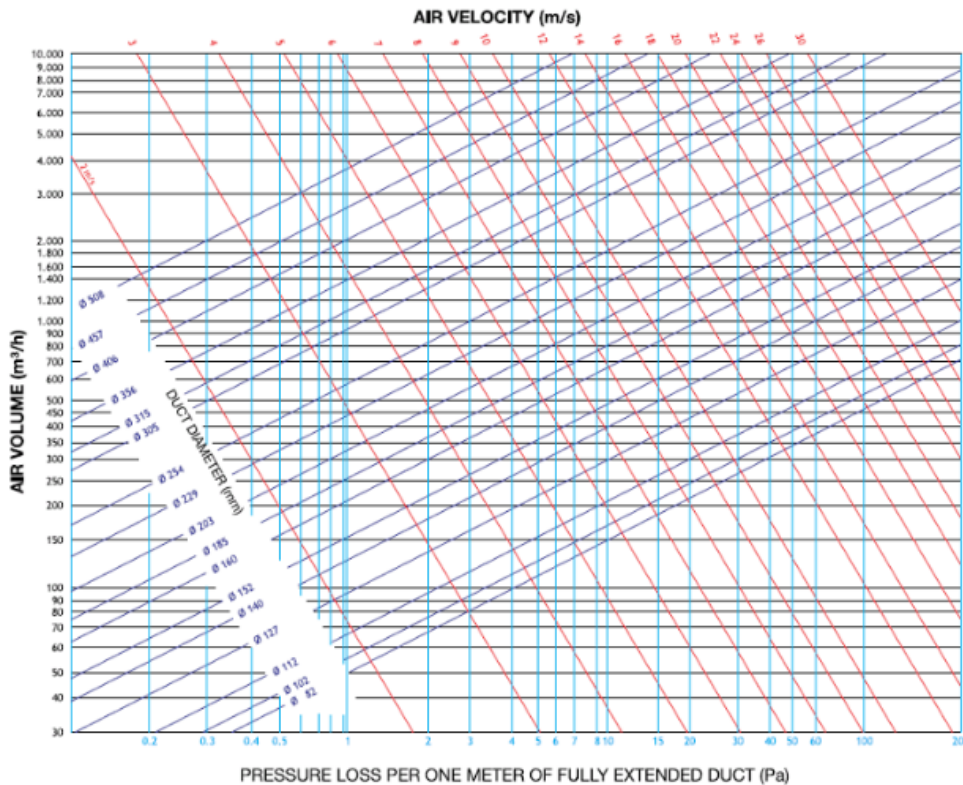

### Beskrivelse

GLX er en fleksibel lydæmper for cirkulære ventilationskanaler.

Ød (mm)	Indv. Ød (mm)	l (mm)
100	102	1000
125	127	1000
160	160	1000
200	203	1000
250	254	1000

Tryktabstabel. Alle værdier målt fuldt udstrakt og lige

### Lydskema

Ød mm	L mm	Dæmpning (db) i frekvens(Hz):							
		63	125	250	500	1000	2000	4000	8000
<b>102</b>	<b>1000</b>	13	13	20	23	20	9	9	13
<b>127</b>	<b>1000</b>	10	11	17	19	14	11	11	10
<b>160</b>	<b>1000</b>	17	13	17	15	12	9	9	7
<b>203</b>	<b>1000</b>	11	9	14	12	9	12	8	8
<b>254</b>	<b>1000</b>	16	17	21	16	14	11	7	6
<b>315</b>	<b>1000</b>	14	15	17	13	9	8	5	4