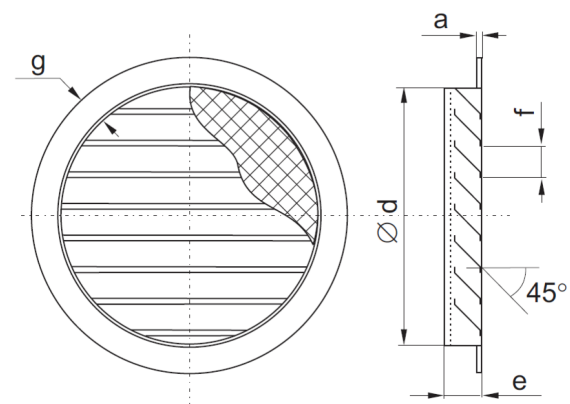

## GRY

Ydervægsrist

### Beskrivelse

GRY er en cirkulær jalousirist beregnet for vægmontage og anvendes for indtag og afkast. Ydervægsristen er udstyret med faste lameller monteret i en vinkel på 45°, som beskytter indsugningshullet mod nedbør. Bag skodderne er en beskyttelsesskærm med en maskestørrelse på 12,5 x 12,5 mm.

Ydervægsrist leveres aluminiumsstøbt i dimensionerne Ø80-Ø400mm.

Ød [mm]	e [mm]	f [mm]	g [mm]	a [mm]
80	15	21	25	3,8
100	40	15	12,5	5
125	40	20	12,5	5
150	40	25	15,0	5
160	40	25	12,5	5
200	40	25	12,5	5
250	60	30	12,5	10
315	60	30	17,5	10
400	60	60	20,0	10