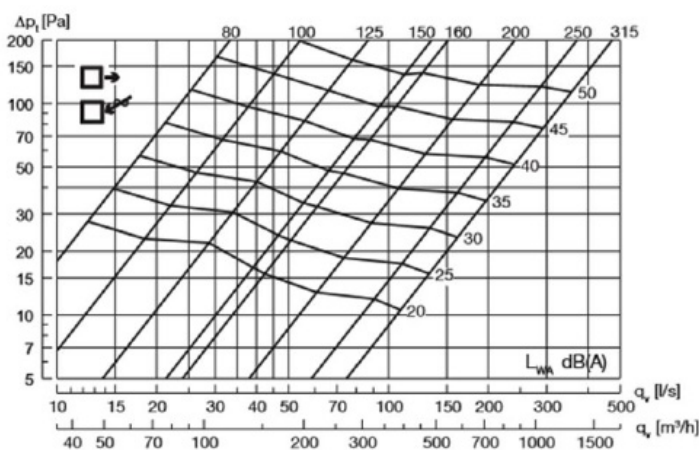

### Beskrivelse

GRY er en cirkulær jalousirist beregnet for vægmontage og anvendes for indtag og afkast. Ydervægsristen er udstyret med faste lameller monteret i en vinkel på 45°, som beskytter indsugningshullet mod nedbør. Bag skodderne er en beskyttelsesskærm med en maskestørrelse på 12,5 x 12,5 mm.

Ydervægsrist leveres aluminiumsstøbt i dimensionerne Ø80-Ø400mm.

Ød [mm]	e [mm]	f [mm]	g [mm]	a [mm]
80	15	21	25	3,8
100	40	15	12,5	5
125	40	20	12,5	5
150	40	25	15,0	5
160	40	25	12,5	5
200	40	25	12,5	5
250	60	30	12,5	10
315	60	30	17,5	10
400	60	60	20,0	10

### Diagram

Lydeffektniveau LWA [dB(A)]:

For lydtrykniveau ved afstand X [m]:

$$L_pA = LWA - K$$

X [m]	1	2	3	4	5	10	20
K [dB]	-5	-12	-15	-17	-19	-25	-30

Bestillingseksempel:

Type GRY 160  
 Ød \_\_\_\_\_