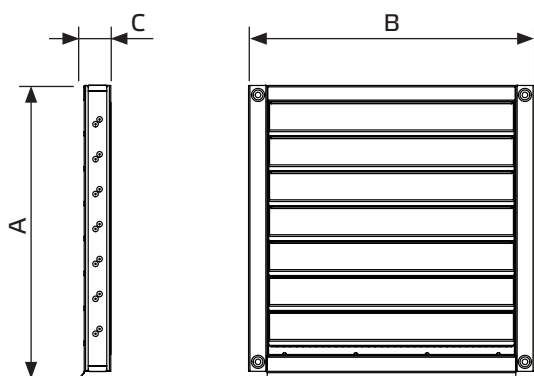

Weather protection grille WSG MPC

Type	ID	For models:	A □ mm	B □ mm	C mm	D mm	Weight kg
WSG MPC 500	140741	MPC 225 - 315 T MPC 225 - 280	413	386	48	428	2,7
WSG MPC 700	140748	MPC 355 - 500 T MPC 315 - 450	613	586	48	626	6
WSG MPC 900	140755	MPC 560 - 630 T MPC 500 - 630	813	786	48	826	9,5
WSG MPC 1200	152716	MPC 710 - 800 T MPC 710 - 800	1113	1086	48	1127	16,1

- Weather protection grille für MPC / MPC...T
- Sheet steel, galvanized