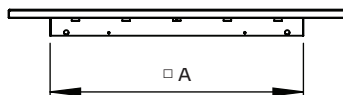

## Rain Cover RD MPC

Type	ID	For models:	A □ mm	B □ mm	C mm	Weight kg
<b>RD MPC 500</b>	140073	MPC 225 - 315 T MPC 225 - 280	500	664	52	5
<b>RD MPC 700</b>	140093	MPC 355 - 500 T MPC 315 - 450	700	865	62	7,7
<b>RD MPC 900</b>	140101	MPC 560 - 630 T MPC 500 - 630	900	1065	72	11
<b>RD MPC 1200</b>	152745	MPC 710 - 800 T MPC 710 - 800	1200	1362	98	17,5