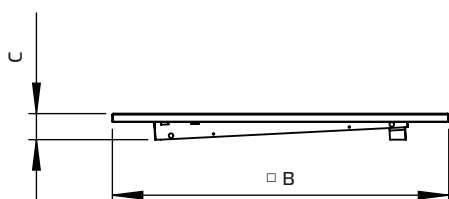

## Rain Cover RD MPC

Type	ID	For models:	A □ mm	B □ mm	C mm	Weight kg
<b>RD MPC 500</b>	140073	MPC 225 - 315 T MPC 225 - 280	500	664	52	5
<b>RD MPC 700</b>	140093	MPC 355 - 500 T MPC 315 - 450	700	865	62	7,7
<b>RD MPC 900</b>	140101	MPC 560 - 630 T MPC 500 - 630	900	1065	72	11
<b>RD MPC 1200</b>	152745	MPC 710 - 800 T MPC 710 - 800	1200	1362	98	17,5