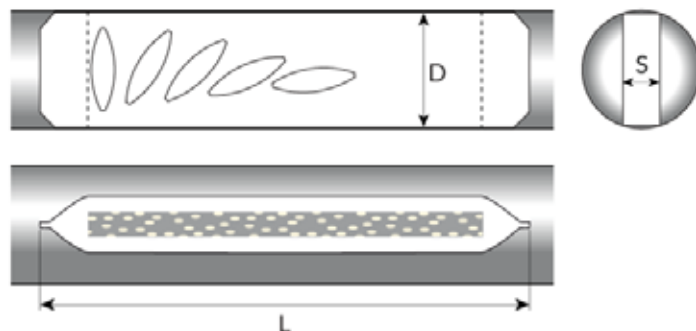

SAVA

Produktbroschyr

Jeven
Top ventilation for top chefs

SAVA

Sava är ett spjäll för cirkulära kanaler. Det består helt av en mjukelastisk skumplast med goda ljuddämpande egenskaper.

Spjället har ett spjällblad som placeras i hål med olika vinklar. Beroende på placering av spjällbladet påverkas tryckfallet över spjället. Det speciella materialet och spjällets form ger en låg ljudalstring även vid stora tryckfall.

DIMENSIONER

Storlek mm	Ø D1	L	S
Sava 100	100	500	40
Sava 125	125	500	50
Sava 160	160	500	50
Sava 200	200	500	50
Sava 250	250	500	80
Sava 315	315	500	80
Sava 400	400	500	100

INSTALLATION

Sava placeras enkelt i cirkulära kanaler. Antingen genom att trycka in spjället genom kanalens ände eller genom att placera det mitt på kanal ihop med en renslucka.

Sava håller sig i rätt läge med hjälp genom friktion. Vid behov kan Sava skruvas fast i rensluckan. När kanalen rengörs tar man bort Sava och dammsuger eller byter ut den. Därefter placeras den tillbaks den med spjällbladet i samma läge som tidigare.

Spjällbladet placeras i olika lägen för att uppnå önskat tryckfall över spjället.

FLÖDE, LJUDNIVÅ OCH TRYCKFALL

Diagram visar tryckfall och ljudalstring vid olika lägen på spjällblad.

LJUDEFTEKNIVÅ

Ljudeffektnivån (Lw) uppdelad i oktavband
erhålles genom att addera korrektionsfaktorn
Kok med aktuell ljudnivå (Lpa)