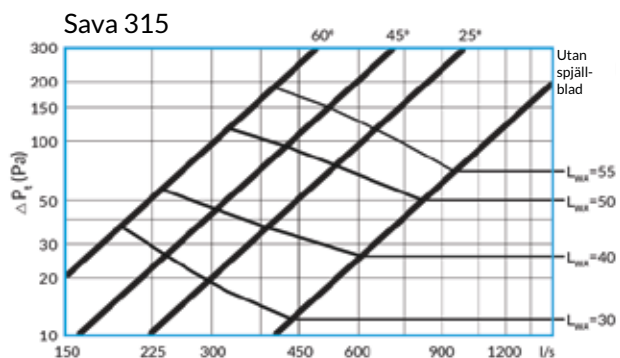

SAVA

Produktbroschyr

Jeven
Top ventilation for top chefs

SAVA

Sava är ett spjäll för cirkulära kanaler. Det består helt av en mjukelastisk skumplast med goda ljuddämpande egenskaper.

Spjället har ett spjällblad som placeras i hål med olika vinklar. Beroende på placering av spjällbladet påverkas tryckfallet över spjället. Det speciella materialet och spjällets form ger en låg ljudalstring även vid stora tryckfall.

DIMENSIONER

Storlek mm	Ø D1	L	S
Sava 100	100	500	40
Sava 125	125	500	50
Sava 160	160	500	50
Sava 200	200	500	50
Sava 250	250	500	80
Sava 315	315	500	80
Sava 400	400	500	100

INSTALLATION

Sava placeras enkelt i cirkulära kanaler. Antingen genom att trycka in spjället genom kanalens ände eller genom att placera det mitt på kanal ihop med en renslucka.

Spjällbladet placeras i olika lägen för att uppnå önskat tryckfall över spjället.

FLÖDE, LJUDNIVÅ OCH TRYCKFALL

Diagram visar tryckfall och ljudalstring vid olika lägen på spjällblad.

LJUDEFTEKNIVÅ

Ljudeffektnivån (Lw) uppdelad i oktavband
erhålles genom att addera korrektionsfaktorn
Kok med aktuell ljudnivå (Lpa)