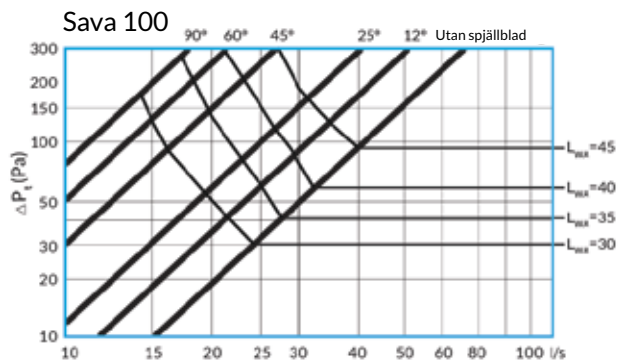

SAVA

Produktbroschyr

Jeven
Top ventilation for top chefs

SAVA

Sava är ett spjäll för cirkulära kanaler. Det består helt av en mjukelastisk skumplast med goda ljuddämpande egenskaper.

Spjället har ett spjällblad som placeras i hål med olika vinklar. Beroende på placering av spjällbladet påverkas tryckfallet över spjället. Det speciella materialet och spjällets form ger en låg ljudalstring även vid stora tryckfall.

DIMENSIONER

Storlek mm	Ø D1	L	S
Sava 100	100	500	40
Sava 125	125	500	50
Sava 160	160	500	50
Sava 200	200	500	50
Sava 250	250	500	80
Sava 315	315	500	80
Sava 400	400	500	100

INSTALLATION

Sava placeras enkelt i cirkulära kanaler. Antingen genom att trycka in spjället genom kanalens ände eller genom att placera det mitt på kanal ihop med en renslucka.

Spjällbladet placeras i olika lägen för att uppnå önskat tryckfall över spjället.

FLÖDE, LJUDNIVÅ OCH TRYCKFALL

Diagram visar tryckfall och ljudalstring vid olika lägen på spjällblad.

LJUDEFTEKNIVÅ

Ljudeffektnivån (Lw) uppdelad i oktavband
erhålles genom att addera korrektionsfaktorn
Kok med aktuell ljudnivå (Lpa)