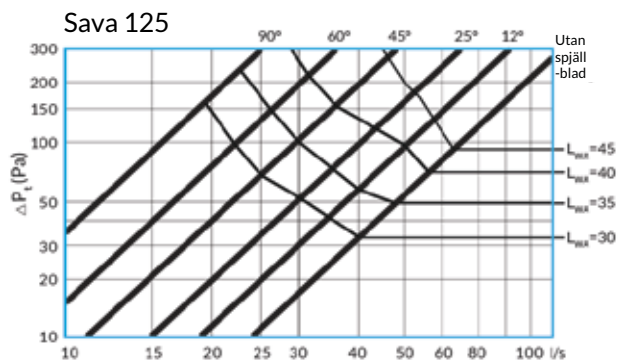

SAVA

Produktbroschyr

Jeven
Top ventilation for top chefs

SAVA

Sava är ett spjäll för cirkulära kanaler. Det består helt av en mjukelastisk skumplast med goda ljuddämpande egenskaper.

Spjället har ett spjällblad som placeras i hål med olika vinklar. Beroende på placering av spjällbladet påverkas tryckfallet över spjället. Det speciella materialet och spjällets form ger en låg ljudalstring även vid stora tryckfall.

DIMENSIONER

Storlek mm	Ø D1	L	S
Sava 100	100	500	40
Sava 125	125	500	50
Sava 160	160	500	50
Sava 200	200	500	50
Sava 250	250	500	80
Sava 315	315	500	80
Sava 400	400	500	100

INSTALLATION

Sava placeras enkelt i cirkulära kanaler. Antingen genom att trycka in spjället genom kanalens ände eller genom att placera det mitt på kanal ihop med en renslucka.

Spjällbladet placeras i olika lägen för att uppnå önskat tryckfall över spjället.

FLÖDE, LJUDNIVÅ OCH TRYCKFALL

Diagram visar tryckfall och ljudalstring vid olika lägen på spjällblad.

LJUDEFTEKNIVÅ

Ljudeffektnivån (Lw) uppdelad i oktavband
erhålles genom att addera korrektionsfaktorn
Kok med aktuell ljudnivå (Lpa)