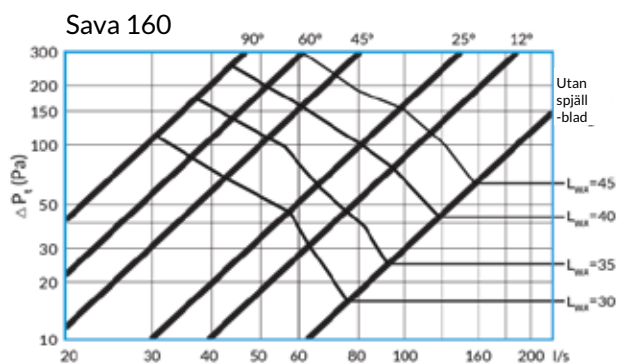

SAVA

Produktbroschyr

Jeven
Top ventilation for top chefs

SAVA

Sava är ett spjäll för cirkulära kanaler. Det består helt av en mjukelastisk skumplast med goda ljuddämpande egenskaper.

Spjället har ett spjällblad som placeras i hål med olika vinklar. Beroende på placering av spjällbladet påverkas tryckfallet över spjället. Det speciella materialet och spjällets form ger en låg ljudalstring även vid stora tryckfall.

DIMENSIONER

Storlek mm	Ø D1	L	S
Sava 100	100	500	40
Sava 125	125	500	50
Sava 160	160	500	50
Sava 200	200	500	50
Sava 250	250	500	80
Sava 315	315	500	80
Sava 400	400	500	100

INSTALLATION

Sava placeras enkelt i cirkulära kanaler. Antingen genom att trycka in spjället genom kanalens ände eller genom att placera det mitt på kanal ihop med en renslucka.

Spjällbladet placeras i olika lägen för att uppnå önskat tryckfall över spjället.

FLÖDE, LJUDNIVÅ OCH TRYCKFALL

Diagram visar tryckfall och ljudalstring vid olika lägen på spjällblad.

LJUDEFTEKNIVÅ

Ljudeffektnivån (Lw) uppdelad i oktavband
erhålles genom att addera korrektionsfaktorn
Kok med aktuell ljudnivå (Lpa)