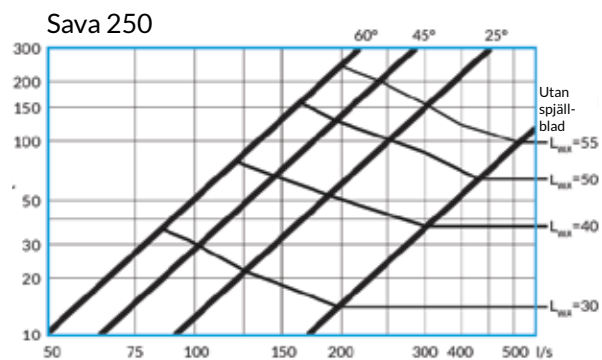

SAVA

Produktbroschyr

Jeven
Top ventilation for top chefs

SAVA

Sava är ett spjäll för cirkulära kanaler. Det består helt av en mjukelastisk skumplast med goda ljuddämpande egenskaper.

Spjället har ett spjällblad som placeras i hål med olika vinklar. Beroende på placering av spjällbladet påverkas tryckfallet över spjället. Det speciella materialet och spjällets form ger en låg ljudalstring även vid stora tryckfall.

DIMENSIONER

Storlek mm	Ø D1	L	S
Sava 100	100	500	40
Sava 125	125	500	50
Sava 160	160	500	50
Sava 200	200	500	50
Sava 250	250	500	80
Sava 315	315	500	80
Sava 400	400	500	100

INSTALLATION

Sava placeras enkelt i cirkulära kanaler. Antingen genom att trycka in spjället genom kanalens ände eller genom att placera det mitt på kanal ihop med en renslucka.

Spjällbladet placeras i olika lägen för att uppnå önskat tryckfall över spjället.

FLÖDE, LJUDNIVÅ OCH TRYCKFALL

Diagram visar tryckfall och ljudalstring vid olika lägen på spjällblad.

LJUDEFTEKNIVÅ

Ljudeffektnivån (Lw) uppdelad i oktavband
erhålles genom att addera korrektionsfaktorn
Kok med aktuell ljudnivå (Lpa)