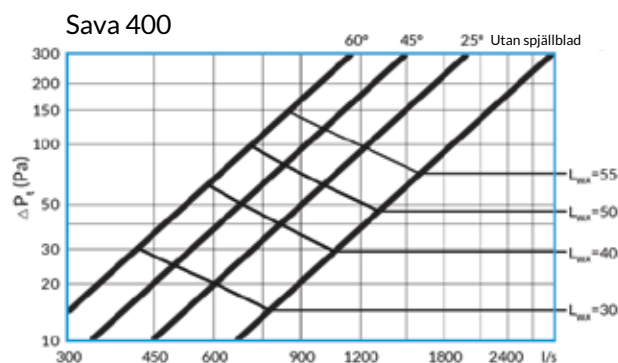

SAVA

Produktbroschyr

Jeven
Top ventilation for top chefs

SAVA

Sava är ett spjäll för cirkulära kanaler. Det består helt av en mjukelastisk skumplast med goda ljuddämpande egenskaper.

Spjället har ett spjällblad som placeras i hål med olika vinklar. Beroende på placering av spjällbladet påverkas tryckfallet över spjället. Det speciella materialet och spjällets form ger en låg ljudalstring även vid stora tryckfall.

DIMENSIONER

Storlek mm	Ø D1	L	S
Sava 100	100	500	40
Sava 125	125	500	50
Sava 160	160	500	50
Sava 200	200	500	50
Sava 250	250	500	80
Sava 315	315	500	80
Sava 400	400	500	100

INSTALLATION

Sava placeras enkelt i cirkulära kanaler. Antingen genom att trycka in spjället genom kanalens ände eller genom att placera det mitt på kanal ihop med en renslucka.

Spjällbladet placeras i olika lägen för att uppnå önskat tryckfall över spjället.

FLÖDE, LJUDNIVÅ OCH TRYCKFALL

Diagram visar tryckfall och ljudalstring vid olika lägen på spjällblad.

LJUDEFTEKNIVÅ

Ljudeffektnivån (Lw) uppdelad i oktavband
erhålles genom att addera korrektionsfaktorn
Kok med aktuell ljudnivå (Lpa)