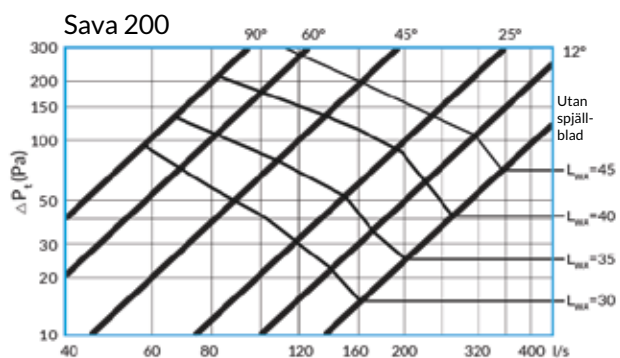

SAVA

Produktbroschyr

Jeven
Top ventilation for top chefs

SAVA

Sava är ett spjäll för cirkulära kanaler. Det består helt av en mjukelastisk skumplast med goda ljuddämpande egenskaper.

Spjället har ett spjällblad som placeras i hål med olika vinklar. Beroende på placering av spjällbladet påverkas tryckfallet över spjället. Det speciella materialet och spjällets form ger en låg ljudalstring även vid stora tryckfall.

DIMENSIONER

Storlek mm	Ø D1	L	S
Sava 100	100	500	40
Sava 125	125	500	50
Sava 160	160	500	50
Sava 200	200	500	50
Sava 250	250	500	80
Sava 315	315	500	80
Sava 400	400	500	100

INSTALLATION

Sava placeras enkelt i cirkulära kanaler. Antingen genom att trycka in spjället genom kanalens ände eller genom att placera det mitt på kanal ihop med en renslucka.

Spjällbladet placeras i olika lägen för att uppnå önskat tryckfall över spjället.

FLÖDE, LJUDNIVÅ OCH TRYCKFALL

Diagram visar tryckfall och ljudalstring vid olika lägen på spjällblad.

LJUDEFTEKNIVÅ

Ljudeffektnivån (Lw) uppdelad i oktavband
erhålles genom att addera korrektionsfaktorn
Kok med aktuell ljudnivå (Lpa)