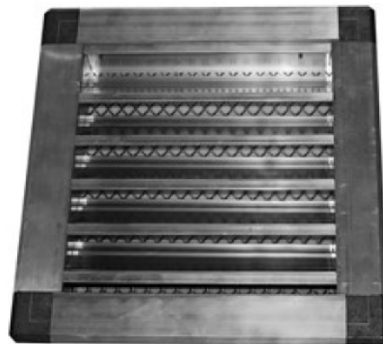

YVR

Ydervægsrist

Beskrivelse

Ydervægsrist for afkast og indtag for montage i rektangulære kanaler.

Jalousirist med skråstillede lameller, 45° drypnæse samt spurvenet på bagside.

Materiale: Aluminium

Fremstilles på mål efter ønske.